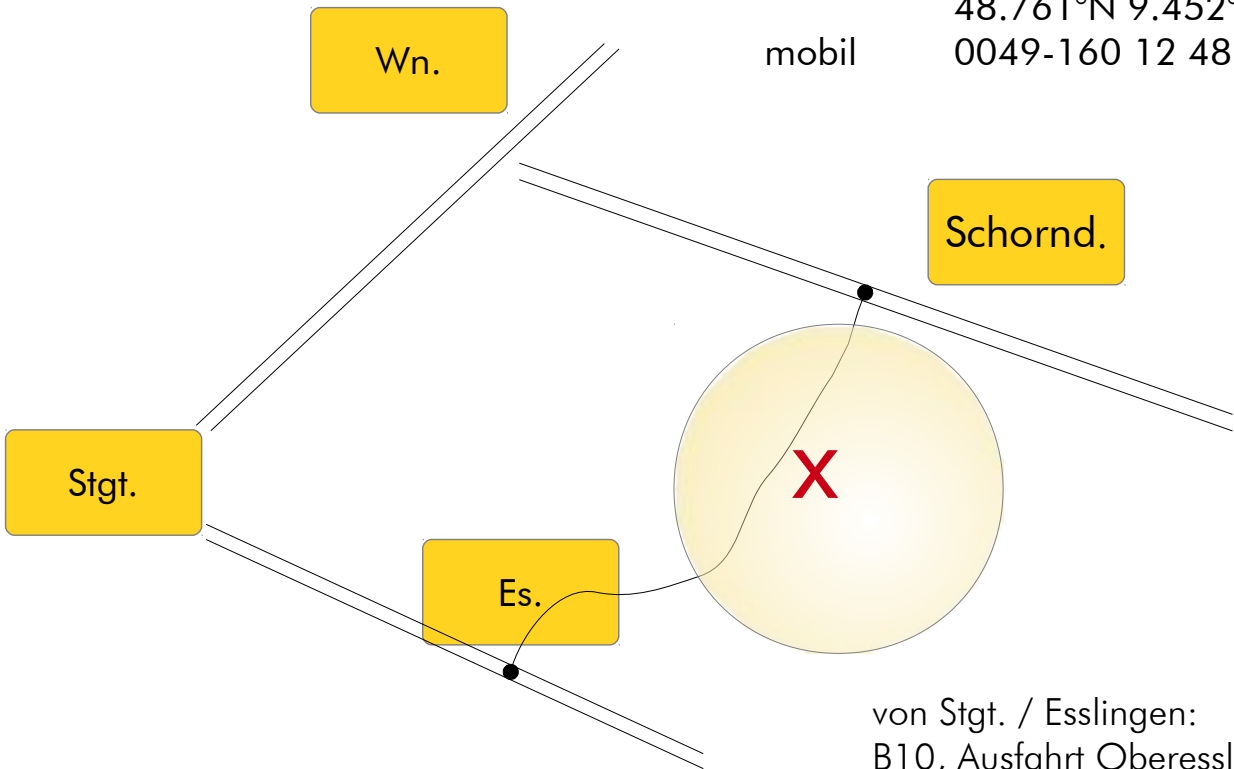

Lageplan: Atelier Ragan Arnold
Wasensr. 4
73666 Baltmannsweiler
48.761°N 9.452°O
mobil 0049-160 12 48 802

von Stgt. / Esslingen:
B10, Ausfahrt Oberesslingen
Richtung Schorndorf folgen

S1: Bhf Esslingen,
Bus 106: Hohengehren Mitte